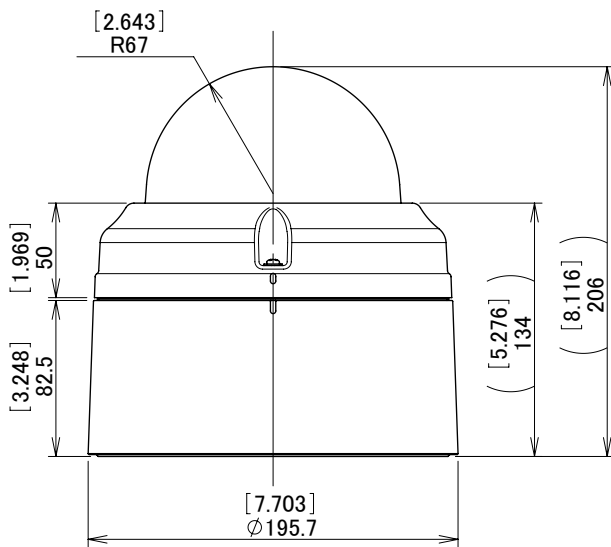

単位：[inch]
mm

							バンダルレジスタントドームハウジング
							Vandal Resistant Dome Housing
							A-SWD5V