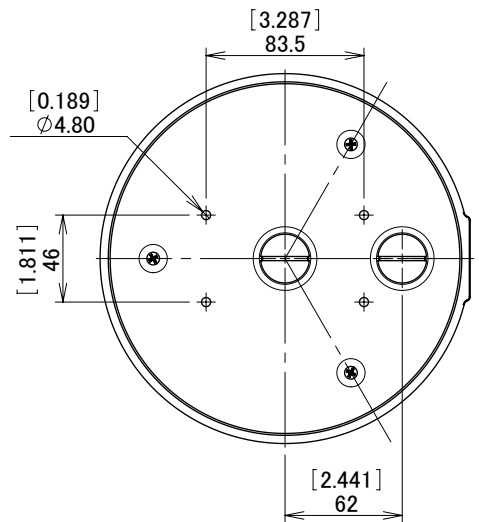

単位：[inch]
mm

							バンダルレジスタントドームハウジング
							Vandal Resistant Dome Housing
							A-SWD5V