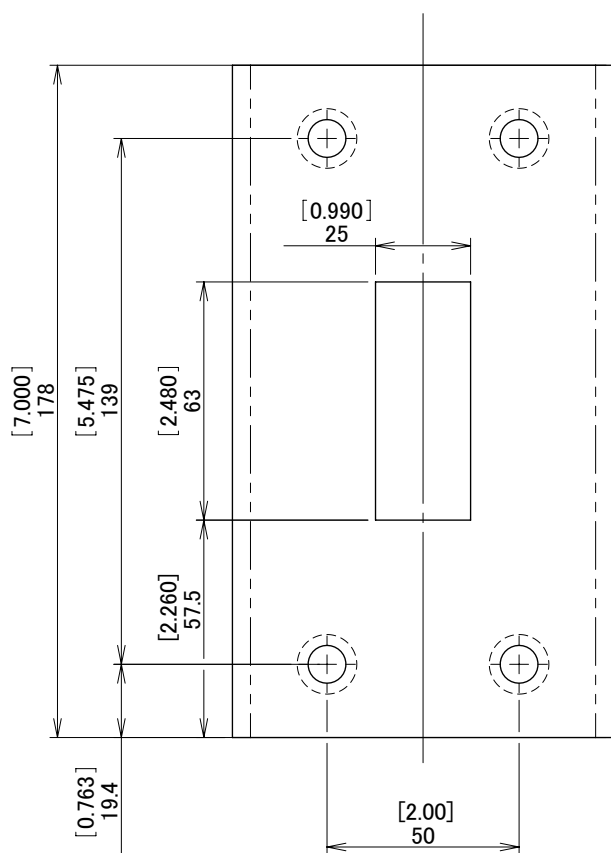

単位: [inch]
mm

丸ポール取付金具

A-BK3
A-BK3S