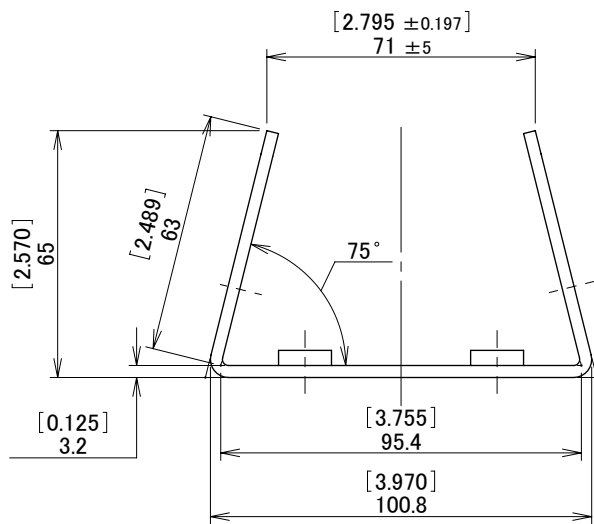

単位: [inch]
mm

丸ポール取付金具

A-BK3
A-BK3S