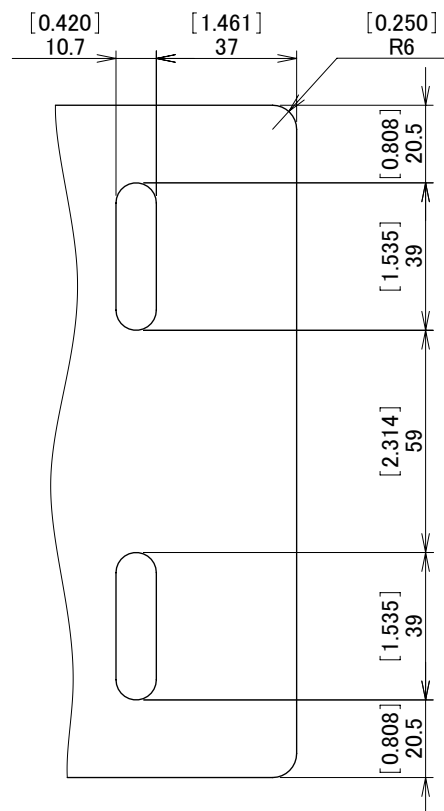

単位: [inch]
mm

丸ポール取付金具

A-BK3
A-BK3S