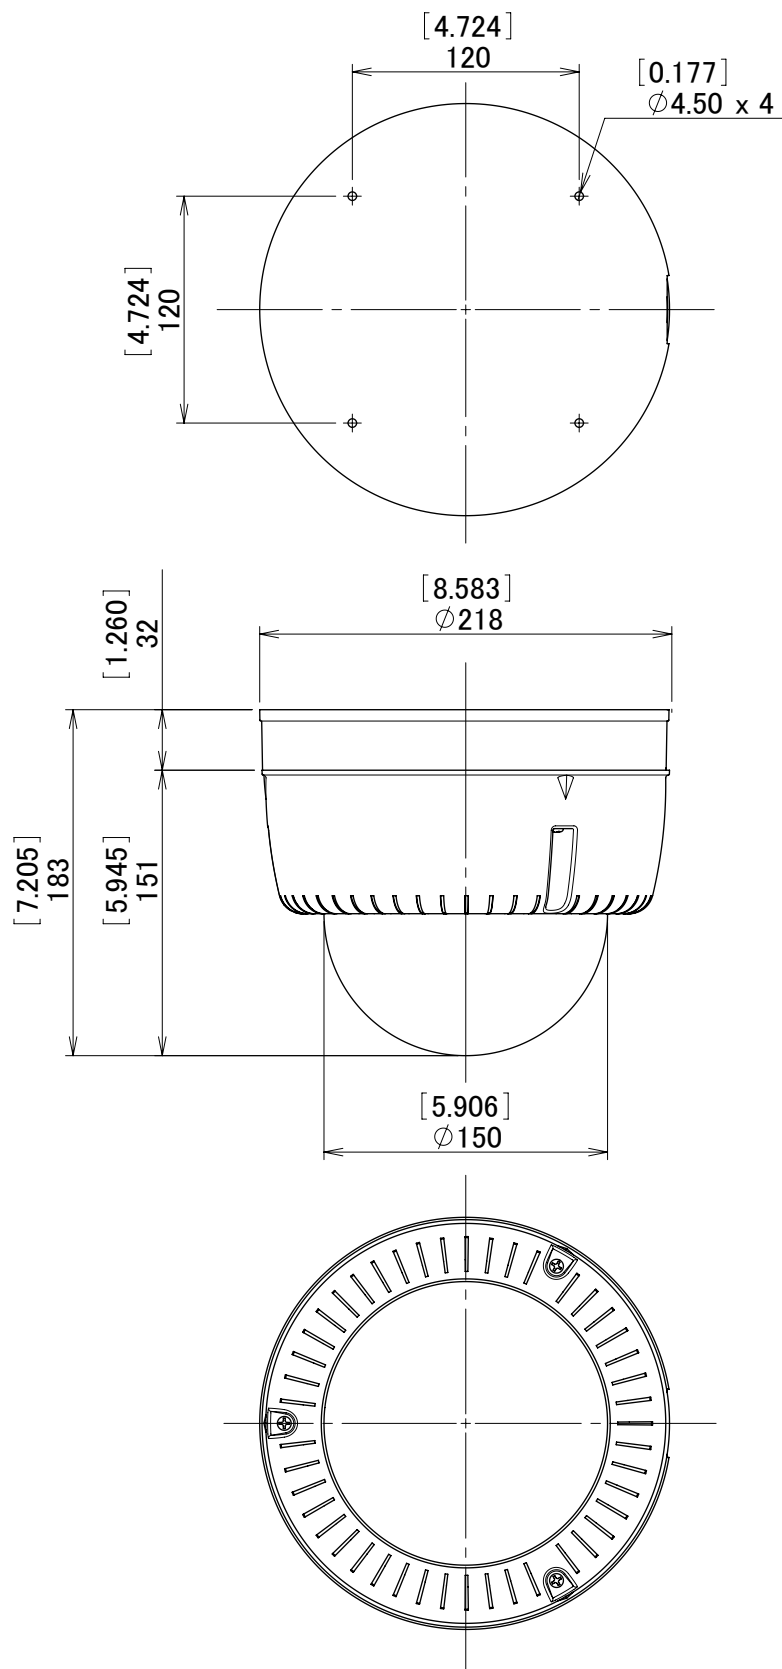

単位: [ inch ]  
mm

						屋内・軒下用ドームハウジング
						Indoor & Under Canopy
						Dome Housing
						A-SWD5