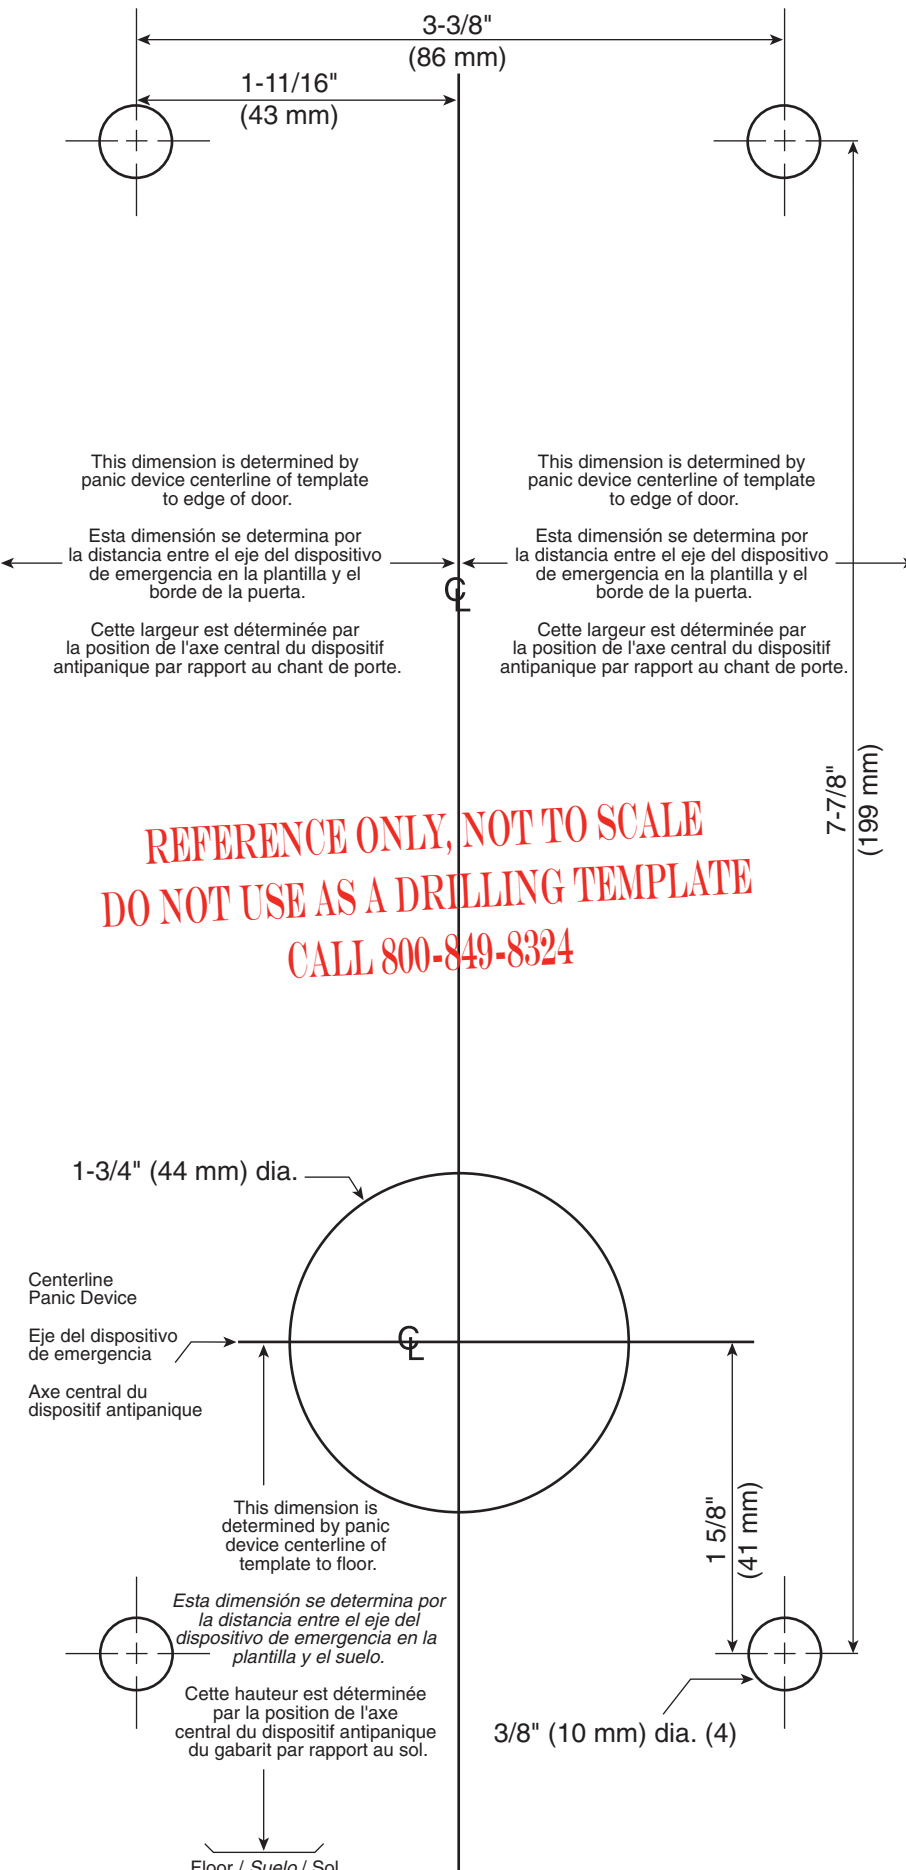

LP 1000 TEMPLATE / PLANTILLA / GABARIT TOP / ARRIBA / HAUT

Edge of the door / Borde de la puerta / Chant de porte

Edge of the door / Borde de la puerta / Chant de porte

BOTTOM / ABAJO / BAS

Kaba Ilco Corp.
2941 Indiana Ave.,
Winston Salem, NC 27105, U.S.A.
Tel.: (336) 725-1331 or (800) 849-8324
Fax: (336) 722-8814 or (800) 346-9640