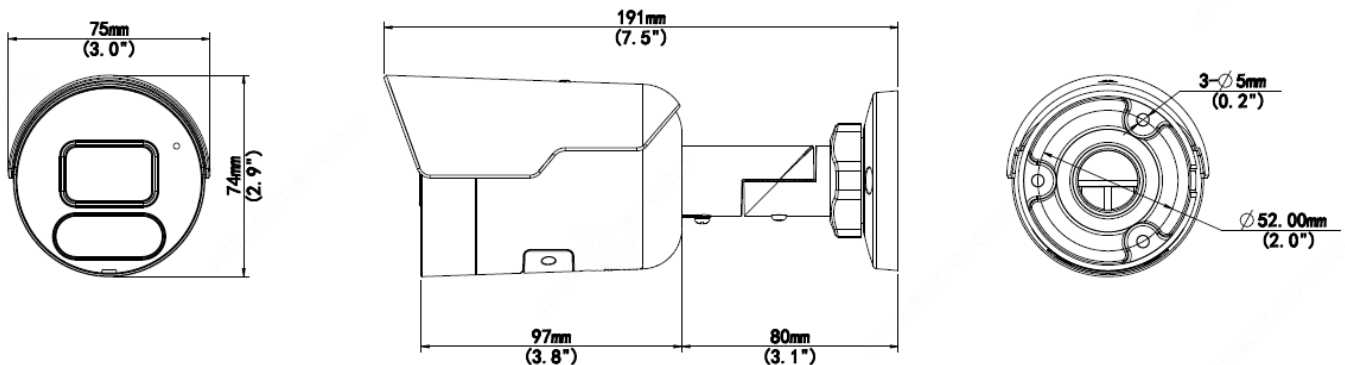

EMC	CE-EMC (EN 55032: 2015+A1:2020, EN 61000-3-3: 2013+A1: 2019, EN IEC 61000-3-2: 2019+A1: 2021, EN 55035: 2017+A11:2020) FCC (FCC CFR 47 part15 B, ANSI C63.4-2014)
Safety	CE LVD (EN 62368-1:2014+A11:2017) CB (IEC 62368-1:2014) UL (UL 62368-1, 2nd Ed., Issue Date: 2014-12-01)
Environment	CE-RoHS (2011/65/EU;(EU)2015/863); WEEE (2012/19/EU); Reach (Regulation (EC) No 1907/2006)
Protection	IP67 (IEC 60529:1989+AMD1:1999+AMD2:2013)
<b>General</b>	
Power	DC 12V±25%, PoE (IEEE 802.3af)
	Power consumption: Max 8.0W
Power Interface	∅ 5.5mm coaxial power plug
Dimensions (L × W × H)	191× 75 × 74mm (7.5" × 3.0" × 2.9")
Weight	0.41kg (0.90lb)
Material	Metal
Working Environment	-30°C ~ 60°C (-22°F ~ 140°F), Humidity: ≤95% RH (non-condensing)
Storage Environment	-30°C ~ 60°C (-22°F ~ 140°F), Humidity: ≤95% RH (non-condensing)
Surge Protection	4KV
Reset Button	Supported

## Dimensions