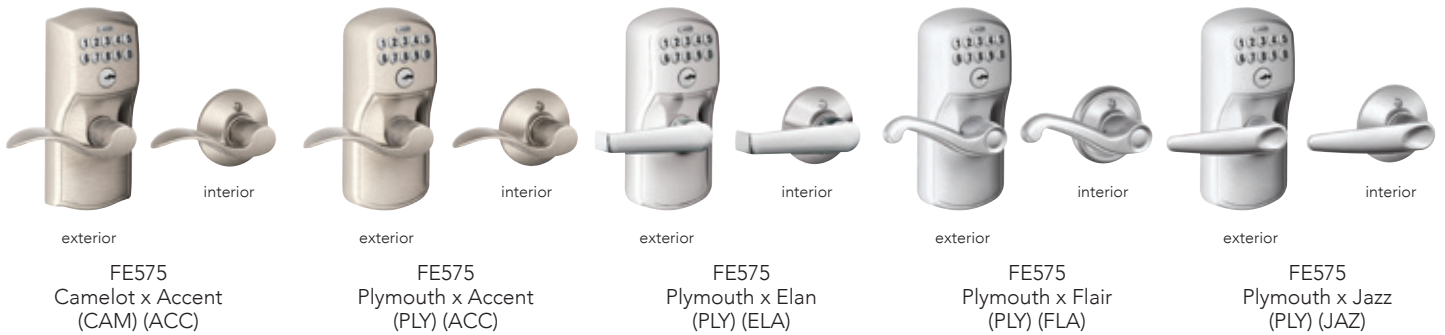

FE595
Plymouth x Accent
(PLY) (ACC)

FE595
Plymouth x Latitude
(PLY) (LAT)

FE595
Plymouth x Elan
(PLY) (ELA)

FE595
Plymouth x Flair
(PLY) (FLA)

FE595
Plymouth x Jazz
(PLY) (JAZ)

FE595
Plymouth x Plymouth
(PLY) (PLY)

FE595

Keypad levers with Flex-Lock

FINISHES

Function	Style/Design	Packaging	605	505	608	609	618	619	620	621	622	625	626	716	613
(CAM) Camelot															
FE595	Accent Lever	Box/Vis	•	\$245	•	\$245	•	\$245	\$245	•	\$245	•	\$245	\$245	•
FE595	Georgian Knob	Box	•	230	•	230	•	230	•	•	230	•	•	230	•
(PLY) Plymouth															
FE595	Accent Lever	Box	•	\$245	•	•	•	\$245	\$245	•	\$245	•	•	\$245	•
FE595	Latitude Lever	Box/Vis	•	•	•	•	•	245	•	•	245	•	245	•	•
FE595	Elan Lever	Box	•	•	•	•	•	•	•	•	•	•	245	•	•
FE595	Flair Lever	Box/Vis	•	245	•	245	•	245	245	•	•	•	245	245	•
FE595	Jazz Lever	Box	•	•	•	•	•	•	•	•	•	•	245	•	•
FE595	Plymouth Knob	Box	•	230	•	•	•	230	•	•	230	•	•	•	•
FE595	Merano Lever	Vis	•	•	•	•	•	245	•	•	245	•	•	•	•
FE595CSV	Elan Lever	Vis	•	•	•	•	•	•	•	•	•	•	245*	245*	•
FE595CSV	Orbit Knob	Vis	•	•	•	•	•	•	•	•	•	•	230*	•	•

List Price Adders:

Visual Package Options (highlighted) - add \$5 to list price

Triple Option Latch - add \$2 to list price

* Contractor Series. Visual Package and Triple Option Latch only - add \$13 to list price