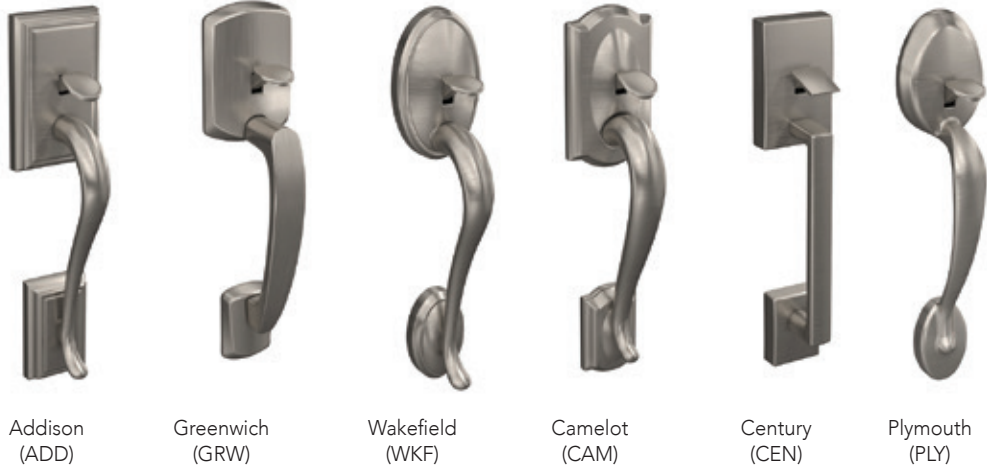

**FC59
Handleset Interior**

FINISHES

Style/Design	Packaging	605	505	530	608	609	618	619	620	621	622	625	626	716	613
Interior Thumbturn & Interior Lever															
(BRW) Broadway Lever	Box	•	•	•	•	•	•	\$119	•	•	\$119	\$119	\$119	\$119	•
(CYB) Clybourn Lever	Box	•	•	•	•	•	•	119	•	•	119	•	•	•	•
(DMP) Dempsey Lever	Box	•	•	•	•	•	119	119	•	•	119	•	•	•	•
(ELR) Eller Lever	Box	•	•	•	119	•	•	119	•	•	119	119	•	119	•
(LAT) Latitude Lever	Box	•	•	119	119	•	119	119	•	•	119	119	119	119	•
(NBK) Northbrook Lever	Box	•	•	•	•	•	•	119	•	•	119	119	•	119	•
(PEN) Pennant Lever	Box	•	•	•	•	•	•	119	•	•	119	119	119	119	•
(RVT) Rivington Lever	Box	•	•	•	•	•	•	119	•	•	•	•	•	119	•
(WIT) Whitney Lever	Box	•	•	119	119	•	•	119	•	•	119	•	•	119	•
Interior Thumbturn & Interior Knob															
(AND) Andover Knob	Box	•	•	•	•	•	•	\$95	•	•	•	•	•	\$95	•
(BWE) Bowery Knob	Box	•	•	95	95	•	•	95	•	•	95	95	•	95	•
(GEO) Georgian Knob	Box	•	•	•	95	•	•	95	•	•	95	95	•	95	•
(PLY) Plymouth Knob	Box	•	•	•	•	•	•	95	•	•	95	95	95	95	•
(GAN) Ganton Knob	Box	•	•	•	•	•	•	119	•	•	119	•	•	•	•
(NIX) Nixon Knob	Box	•	•	•	•	•	•	119	•	•	119	•	•	•	•
(OFM) Offerman Knob	Box	•	•	•	•	•	•	119	•	•	•	•	•	119	•
(SWA) Swanson Knob	Box	•	•	•	•	•	•	119	•	•	119	119	119	119	•
(ALX) Alexandria Knob	Box	•	•	144	144	•	144	144	•	•	144	•	•	144	•
(CAN) Caine Knob	Box	•	•	•	•	•	•	144	•	•	144	•	•	•	•
(DAW) Dawes Knob	Box	•	•	•	144	•	•	144	•	•	144	144	•	•	•
(HOB) Hobson Knob	Box	•	•	•	144	•	144	144	•	•	144	•	•	144	•
(KYL) Kyle Knob	Box	•	•	•	•	•	•	144	•	•	144	144	•	•	•

Pair a knob or lever with our inspired decorative trim options to bring your vision to life. See page 23.

HANDLESETS FC SERIES

BE479, BE469, BE375, & BE365 pair with Camelot, Century & Plymouth only.

FC285 available exterior styles