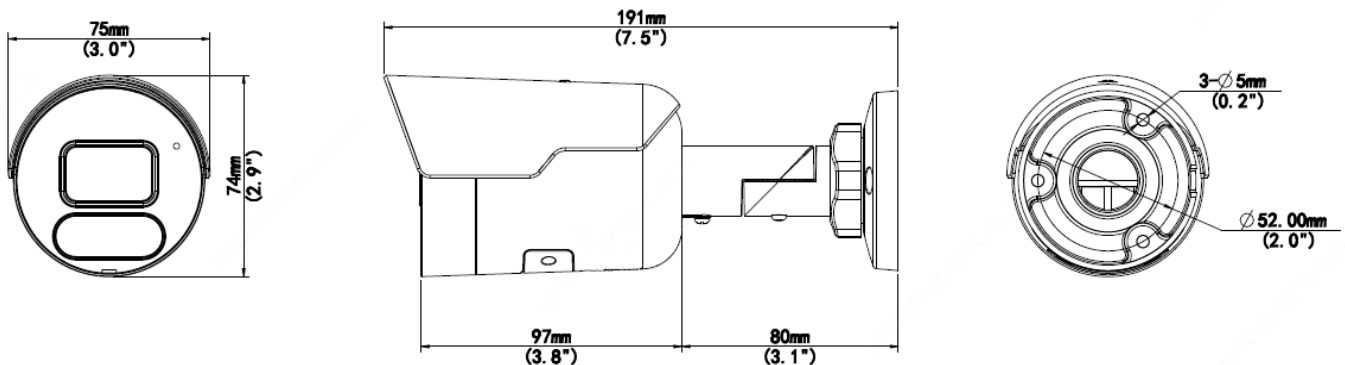

EMC	CE-EMC (EN 55032: 2015+A1:2020, EN 61000-3-3: 2013+A1: 2019, EN IEC 61000-3-2: 2019+A1: 2021, EN 55035: 2017+A11:2020) FCC (FCC CFR 47 part15 B, ANSI C63.4-2014)
Safety	CE LVD (EN 62368-1:2014+A11:2017) CB (IEC 62368-1:2014) UL (UL 62368-1, 2nd Ed., Issue Date: 2014-12-01)
Environment	CE-RoHS (2011/65/EU;(EU)2015/863); WEEE (2012/19/EU); Reach (Regulation (EC) No 1907/2006)
Protection	IP67 (IEC 60529:1989+AMD1:1999+AMD2:2013)
<b>General</b>	
Power	DC 12V±25%, PoE (IEEE 802.3af)
	Power consumption: Max 8.0W
Power Interface	Ø 5.5mm coaxial power plug
Dimensions (L x W x H)	191x 75 x 74mm (7.5" x 3.0" x 2.9")
Weight	0.41kg (0.90lb)
Material	Metal
Working Environment	-30°C ~ 60°C (-22°F ~ 140°F), Humidity: ≤95% RH (non-condensing)
Storage Environment	-30°C ~ 60°C (-22°F ~ 140°F), Humidity: ≤95% RH (non-condensing)
Surge Protection	4KV
Reset Button	Supported

## Dimensions